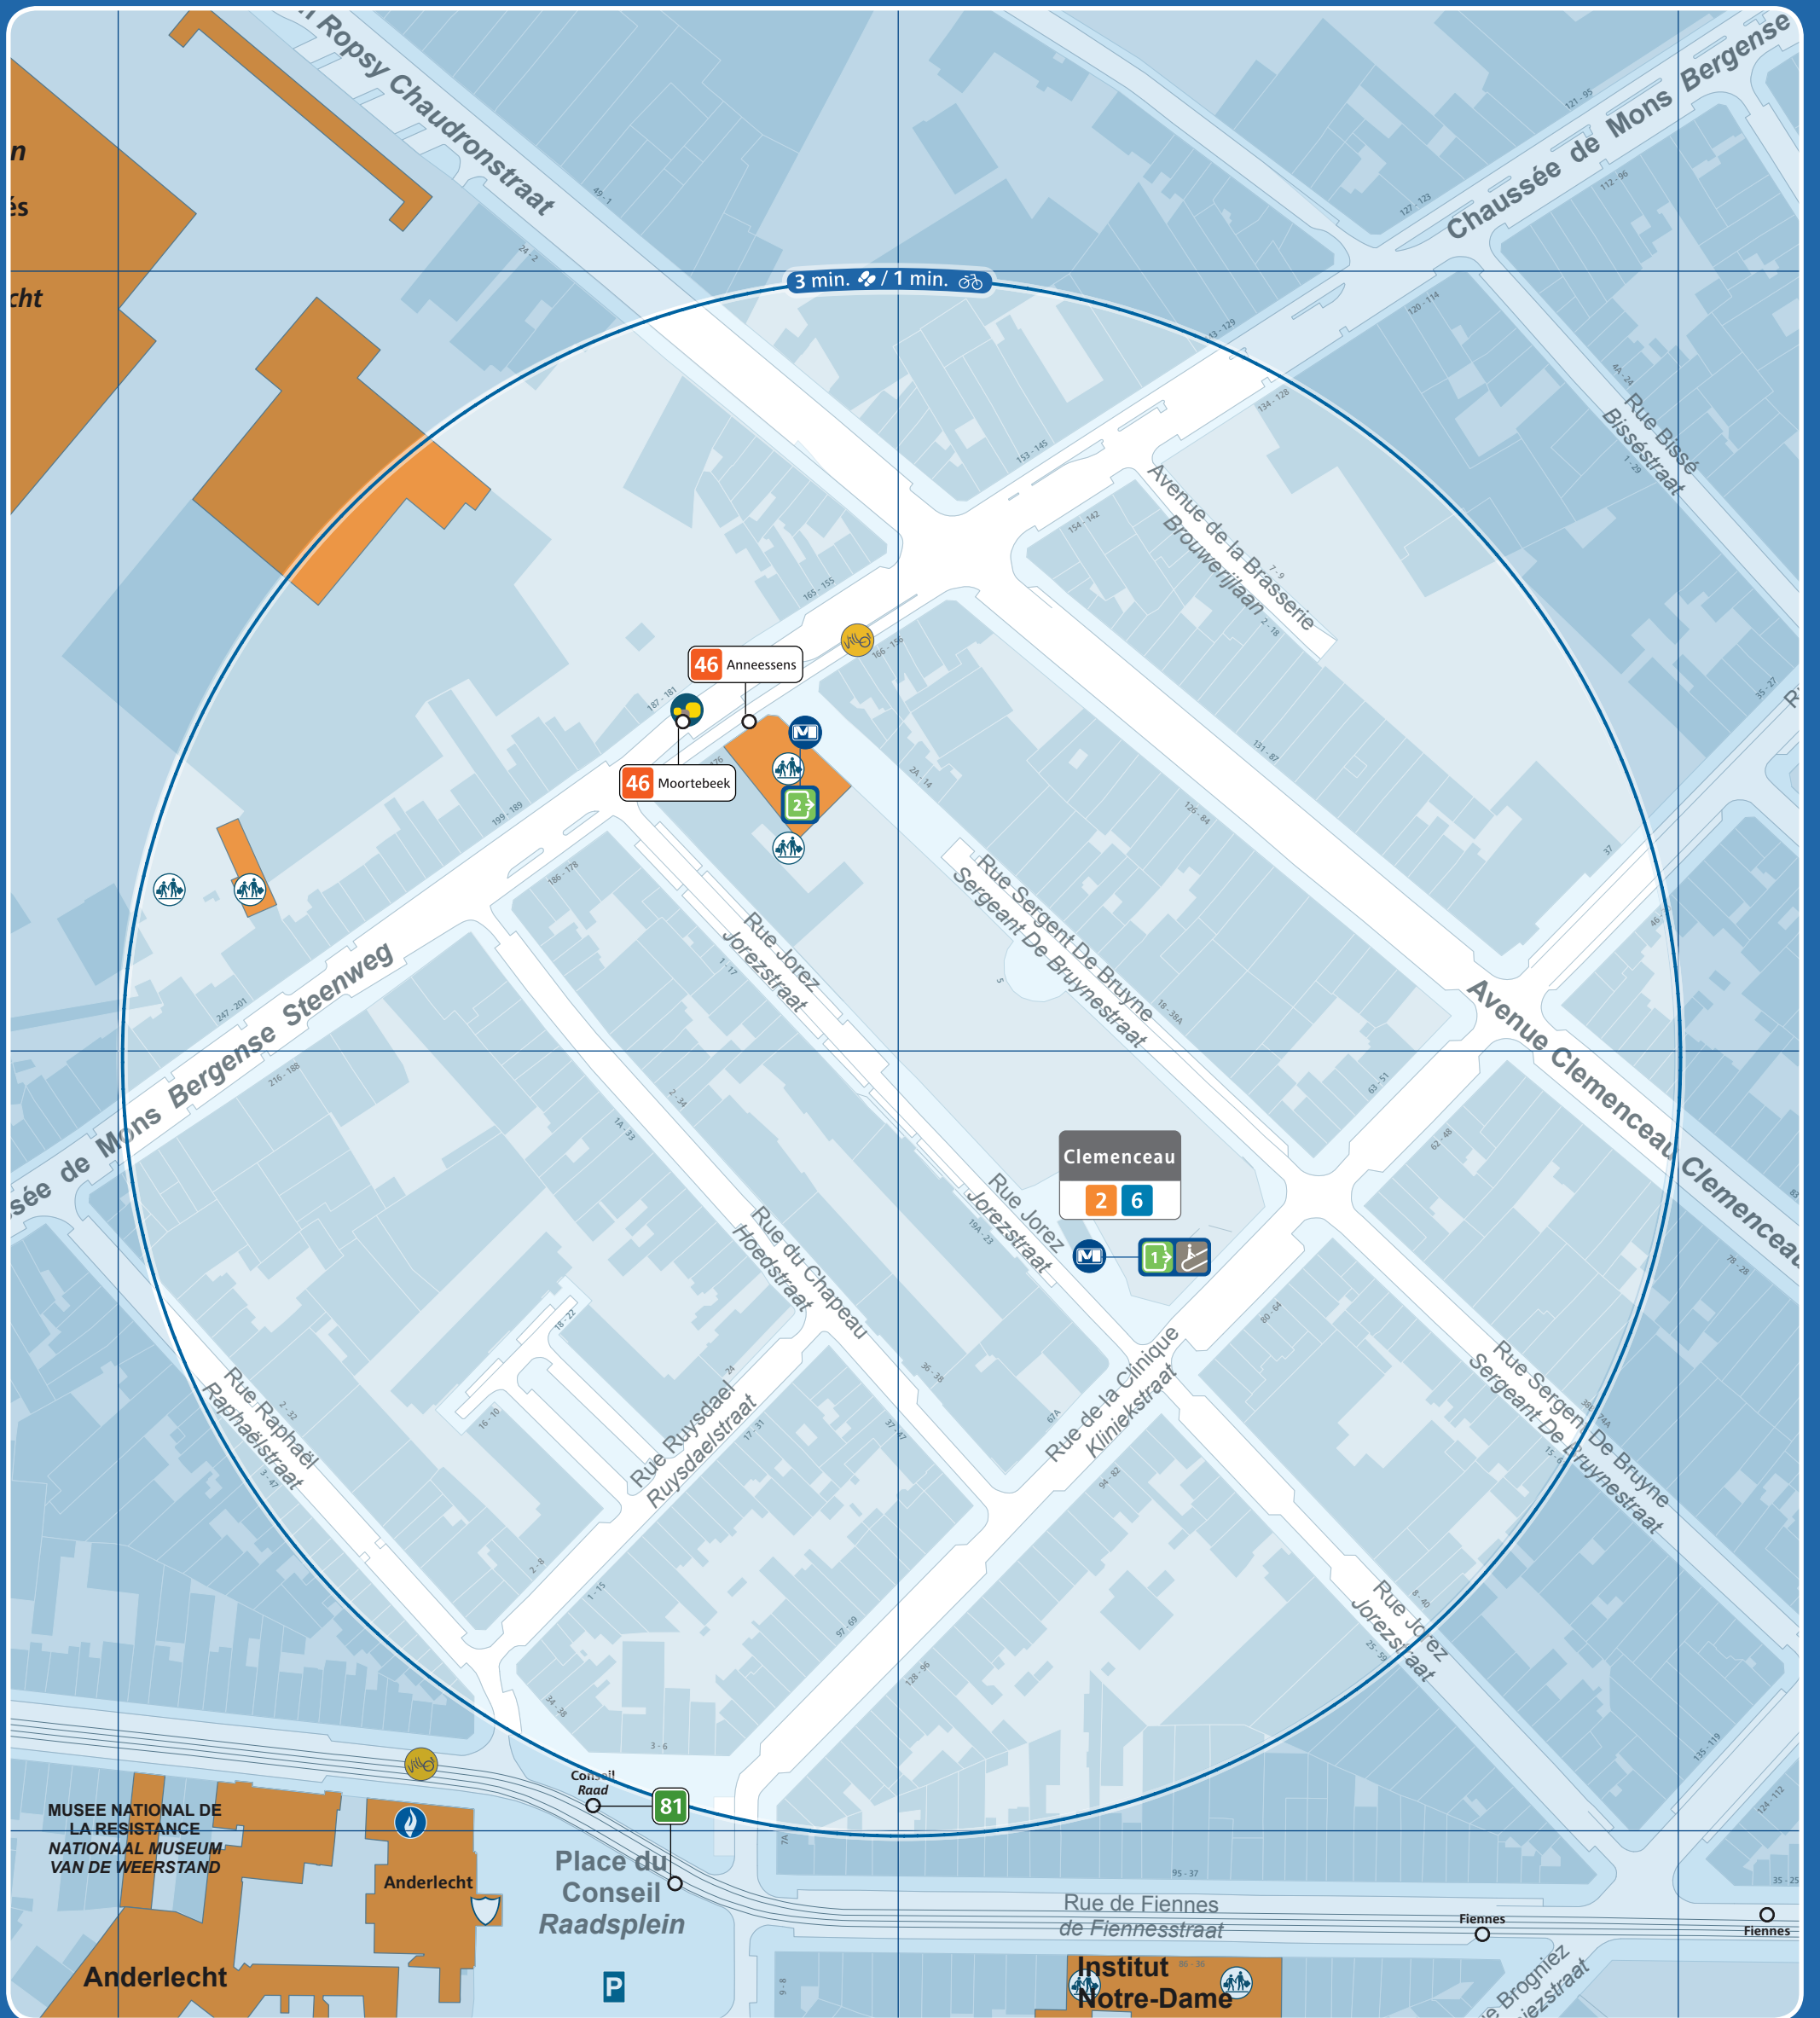

Clemenceau

Accès station et métro / Prémétro Toegang premetro / metrostation Entrance prémetro / metrostation	Ascenseur pour PMR Lift voor PBM Lift for the PRM	Arrêt de surface Bovengrondse halte Aboveground stop	Taxis	Parking public Openbare parking Public car park	Police Politie
Numéro de sortie Nummer uitgang Exit number	Automate de vente Verkoopautomaat Vending machine	Terminus ligne de surface Bovengrondse terminus Aboveground terminus	Taxis Collecto 23:00 - 06:00 02 / 800 36 36 www.collecto.org	Zone piétonne Voetgangerszone Pedestrian area	Maison communale Gemeentehuis Town hall
Accès par escalier Toegang via trappen Access by stairs	Point de vente Verkooppunten Sales point	Vélo partagé Fietsdelen Bicycle sharing	Gare ferroviaire Treinstation Railway station	Bureau de poste Postkantoor Post office	École School
Accès par escalator Toegang via roltrappen Access by escalators	Point de vente rapide Snelverkooppunt Rapid sales point	Voiture partagée Autodelen Car sharing	Parking vélo Fietsenstalling Bicycle parking place	Hôpital Ziekenhuis Hospital	