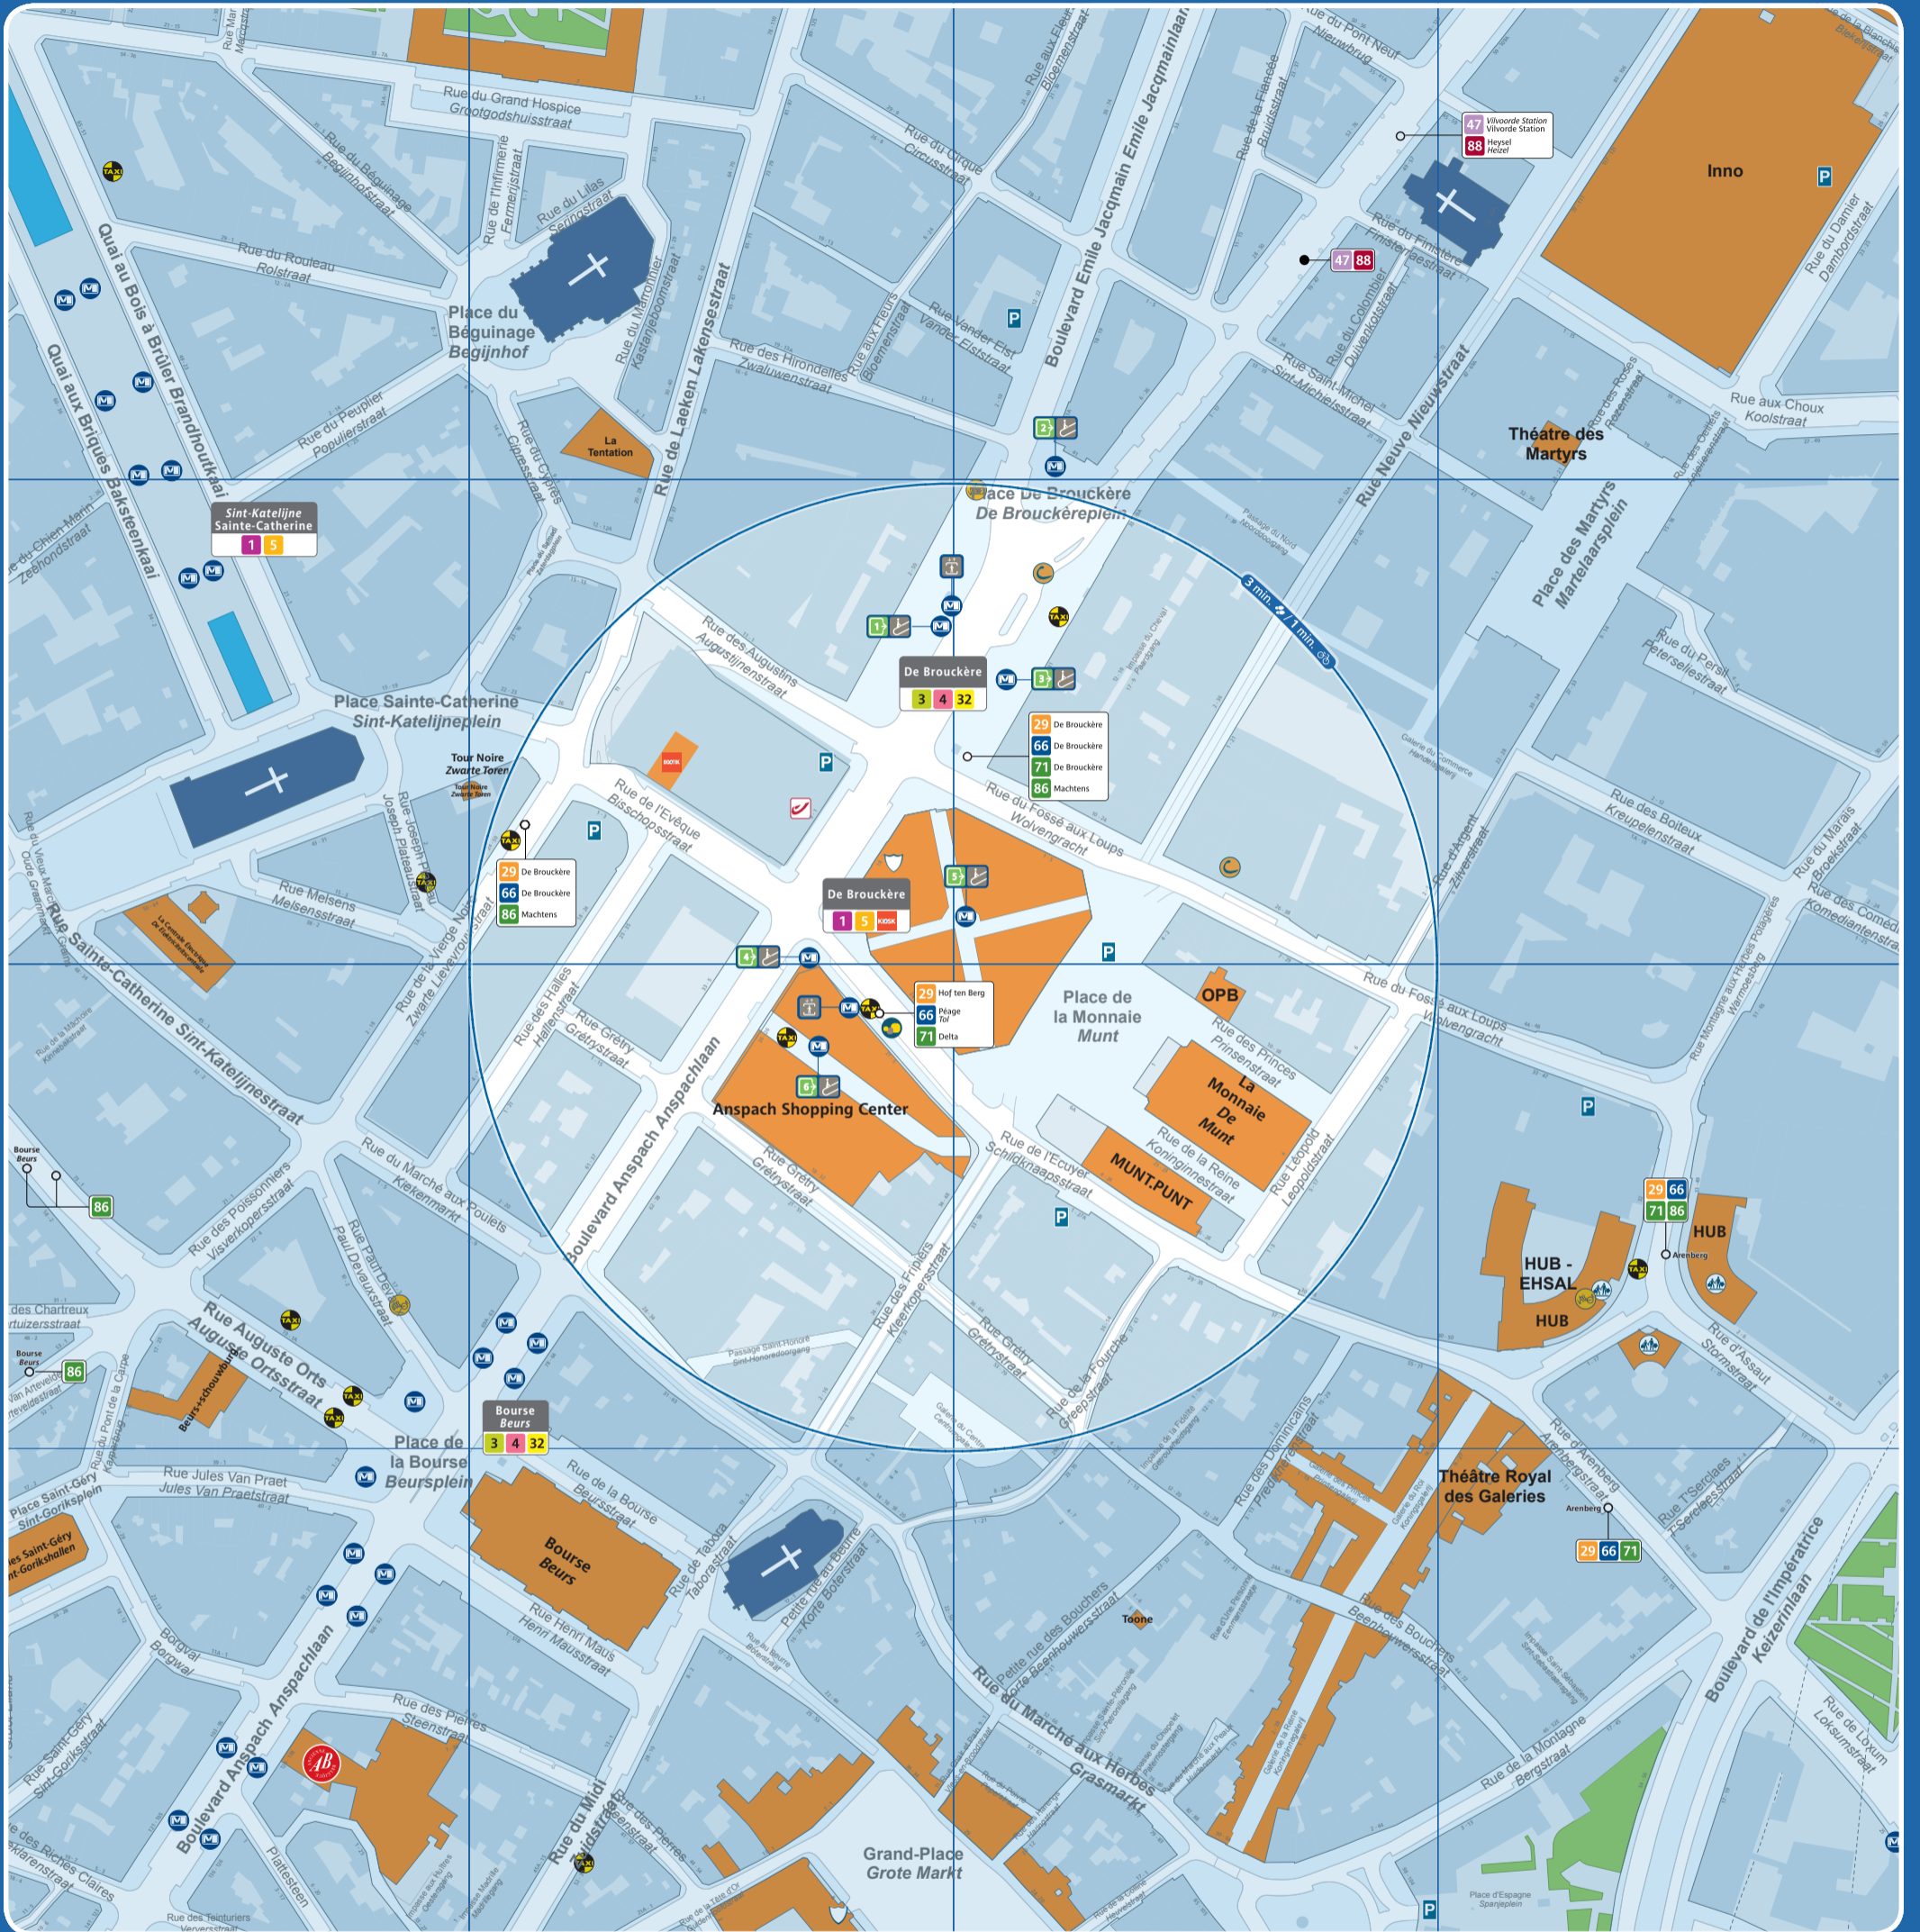

# De Brouckère

 Toegang premetro / metrostation Accès station et métro / Prémétro Entrance prémetro / metrostation	 Verkooppunten Point de vente Sales point	 Taxis	 Postkantoor Bureau de poste Post office
 Nummer uitgang Numéro de sortie Exit number	 Snelverkooppunt Point de vente rapide Rapid sales point	 Taxis Collecto 23:00 - 06:00 02 / 800 36 36 www.collecto.org	 Ziekenhuis Hôpital Hospital
 Toegang via trappen Accès par escalier Access by stairs	 Bovengrondse halte Arrêt de surface Aboveground stop	 Treinstation Gare ferroviaire Railway station	 Police Politie
 Toegang via roltrappen Accès par escalator Access by escalators	 Bovengrondse terminus Terminus ligne de surface Aboveground terminus	 Fietsstalling Parking vélo Bicycle parking place	 Gemeentehuis Maison communale Town hall
 Lift voor PBM Ascenseur pour PMR Lift for the PRM	 Fietsdelen Vélo partagé Bicycle sharing	 Openbare parking Parking public Public car park	 School École
 Verkoopautomaat Automate de vente Vending machine	 Autodelen Voiture partagée Car sharing	 Voetgangerszone Zone piétonne Pedestrian area	