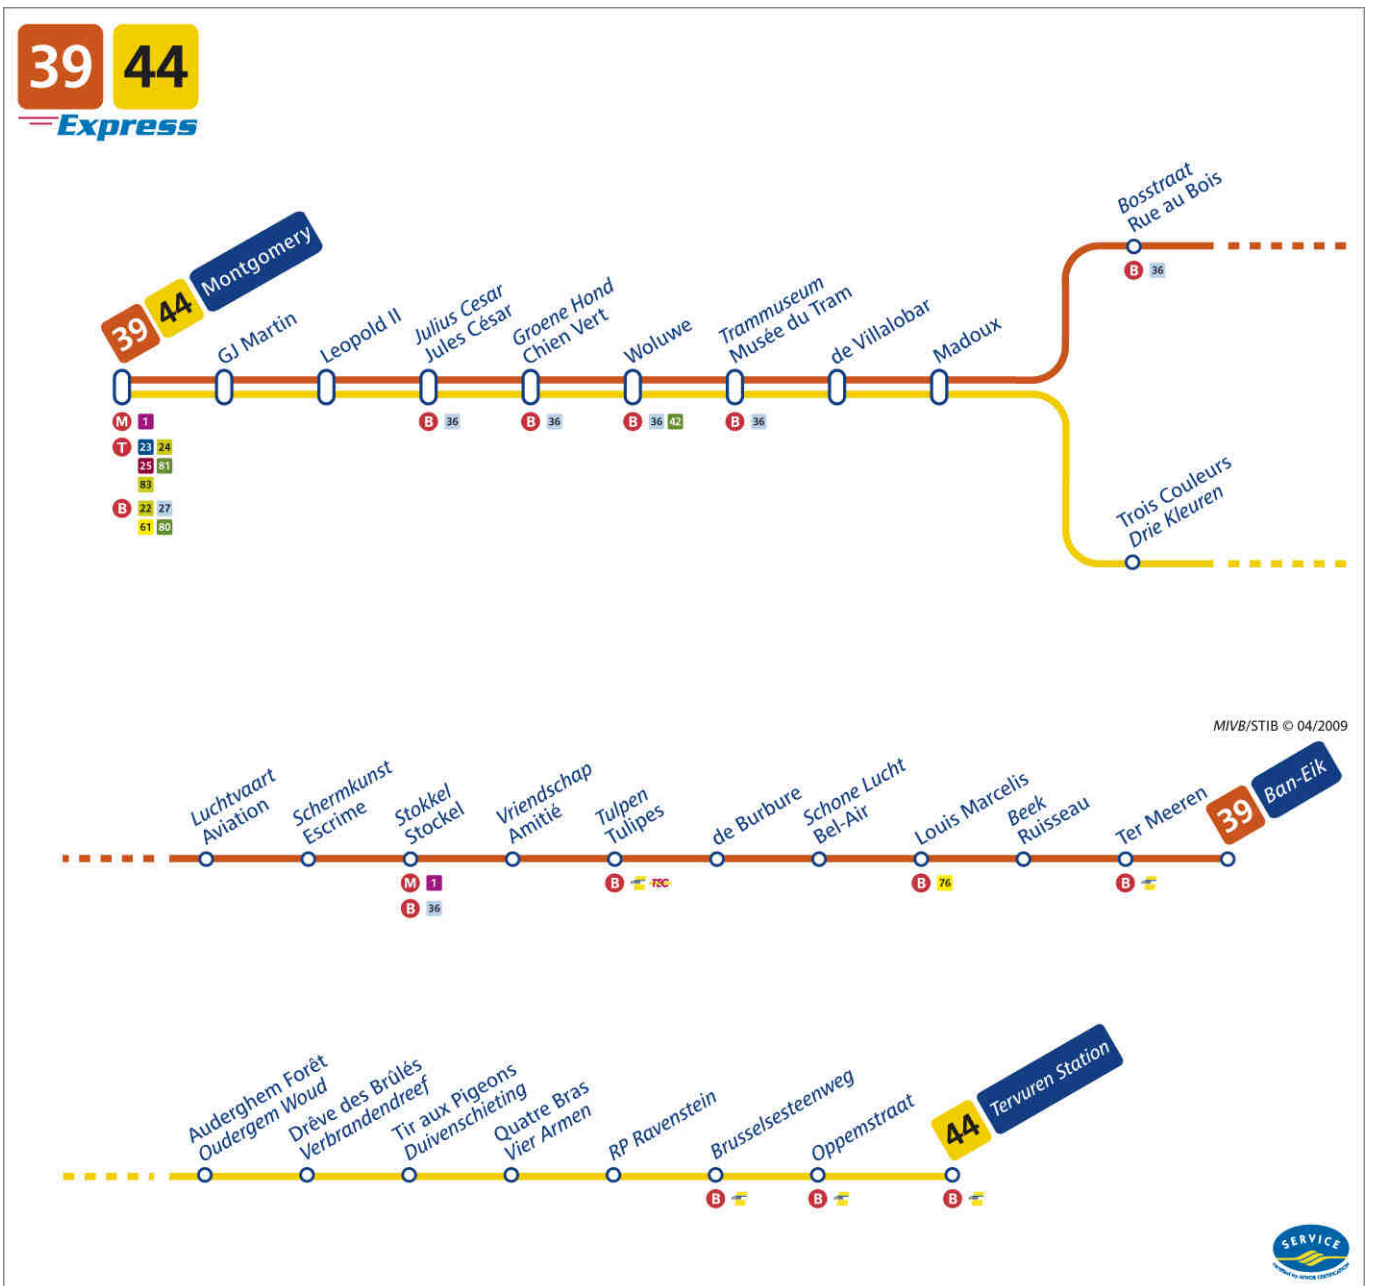

Maandag - Dinsdag - Donderdag - Vrijdag

TERVUREN STATION	5:25	5:46	6:06	6:25	-	-	6:43	-	6:59	7:05	7:11	7:17	7:23	7:30	7:36	7:42
VIER ARMEN	5:31	5:52	6:12	6:31	-	-	6:49	-	7:05	7:12	7:18	7:24	7:30	7:37	7:43	7:49
MADOUX	5:36	5:57	6:17	6:36	-	-	6:54	-	7:10	7:17	7:23	7:29	7:35	7:42	7:48	7:54
TRAMMUSEUM	5:38	5:59	6:19	6:38	6:46	6:54	6:56	6:59	7:12	7:20	7:26	7:32	7:38	7:45	7:51	7:57
WOLUWE	5:38	5:59	6:19	6:38	6:46	6:54	6:56	6:59	7:12	7:20	7:26	7:32	7:38	7:45	7:51	7:57
MONTGOMERY	5:44	6:05	6:25	6:44	6:52	7:00	7:02	7:05	7:18	7:27	7:33	7:39	7:45	7:52	7:58	8:04
	401	403	405	401	406	729	403	730	405	725	726	727	401	406	729	730

TERVUREN STATION	7:48	7:54	8:00	8:06	8:12	8:18	8:24	8:30	8:36	8:42	8:48	8:54	9:02	9:10	9:19	9:26
VIER ARMEN	7:55	8:01	8:07	8:13	8:19	8:25	8:31	8:37	8:43	8:49	8:55	9:01	9:09	9:17	9:26	9:33
MADOUX	8:00	8:06	8:12	8:18	8:24	8:30	8:36	8:42	8:48	8:54	9:00	9:06	9:14	9:22	9:31	9:38
TRAMMUSEUM	8:03	8:09	8:15	8:21	8:27	8:33	8:39	8:45	8:51	8:57	9:03	9:09	9:17	9:25	9:34	9:41
WOLUWE	8:03	8:09	8:15	8:21	8:27	8:33	8:39	8:45	8:51	8:57	9:03	9:09	9:17	9:25	9:34	9:41
MONTGOMERY	8:10	8:16	8:22	8:28	8:34	8:40	8:46	8:52	8:58	9:04	9:10	9:16	9:24	9:32	9:41	9:48
	402	405	404	723	721	728	724	731	722	403	407	732	408	725	726	727