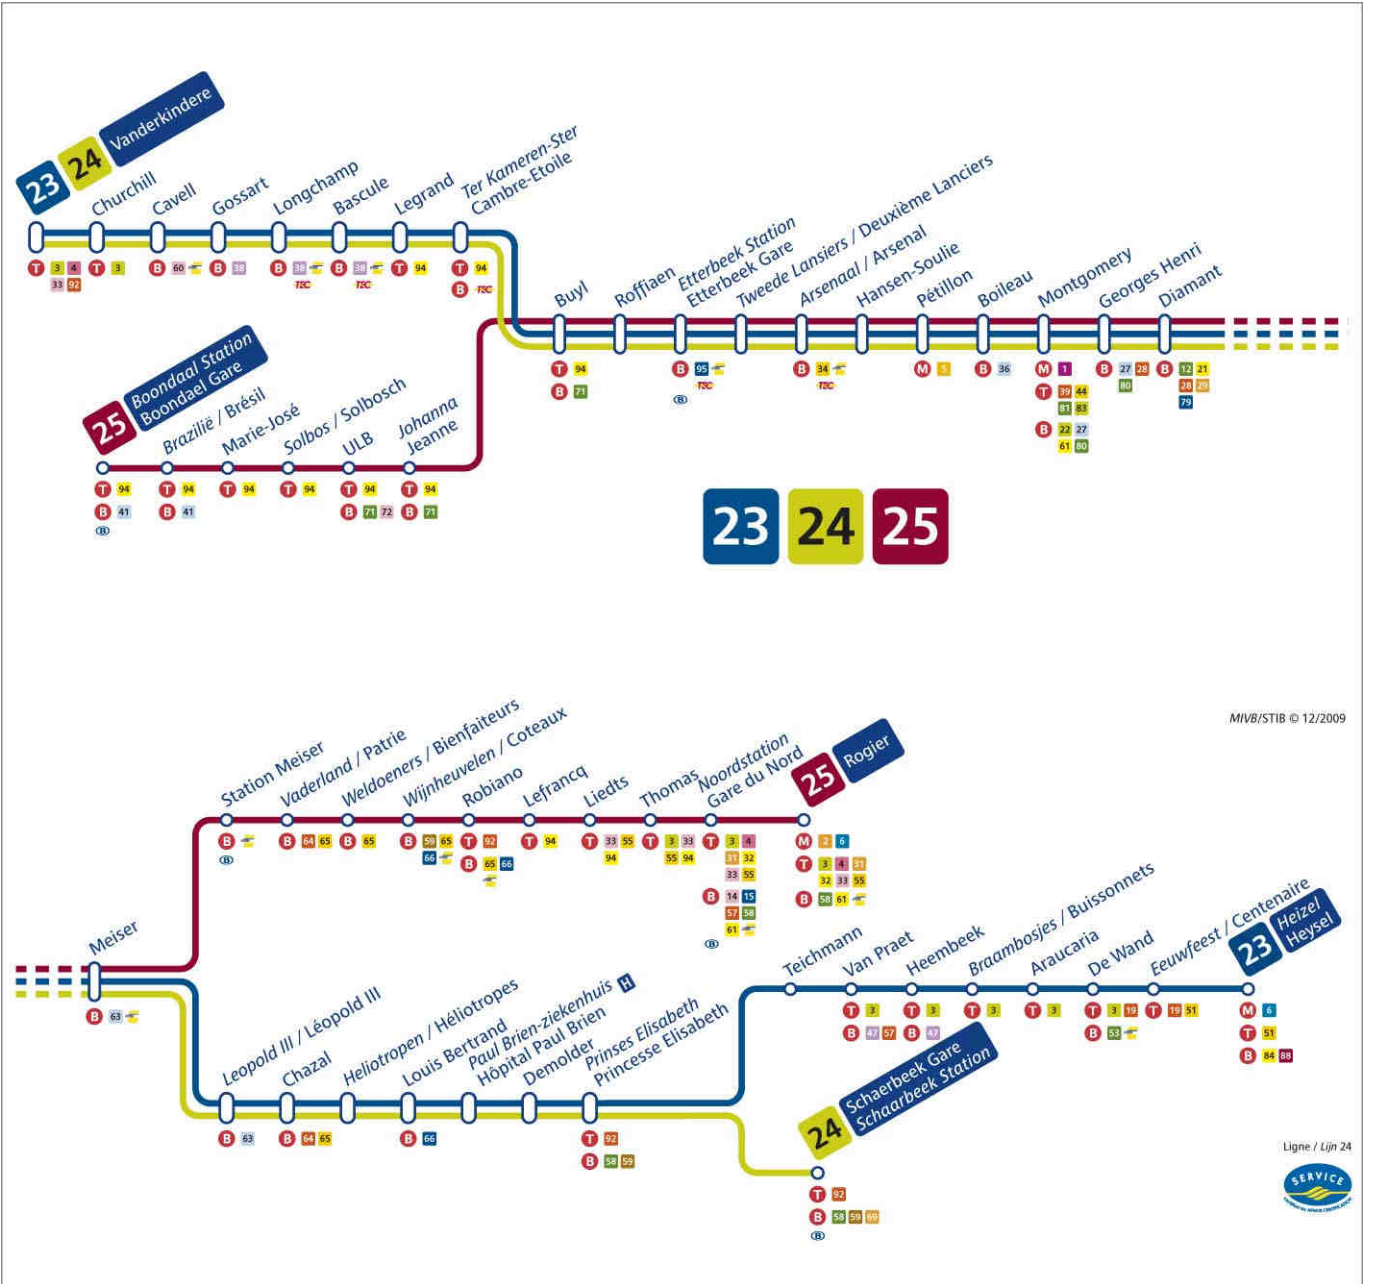

MIVB/STIB © 12/2009

**Maandag - Dinsdag - Donderdag - Vrijdag**

VANDERKINDERE	-	5:46	-	-	5:58	-	6:10	-	6:25	-	-	6:35	-	6:49	-	6:58
CHURCHILL	-	5:48	-	5:51	6:00	6:03	6:12	6:15	6:27	-	6:30	6:37	6:41	6:51	6:54	7:00
BUYL	5:27	-	5:51	5:59	-	6:11	-	6:23	-	6:29	6:39	-	6:50	-	7:03	-
ARSENAAL	5:32	-	5:56	6:04	-	6:16	-	6:28	-	6:34	6:45	-	6:56	-	7:09	-
MONTGOMERY	5:36	-	6:00	6:08	-	6:20	-	6:32	-	6:38	6:49	-	7:00	-	7:13	-
MEISER	5:41	-	6:05	6:13	-	6:25	-	6:37	-	6:43	6:54	-	7:06	-	7:19	-
SCHAARBEEK STATION	5:51	-	6:15	6:23	-	6:35	-	6:47	-	6:53	7:04	-	7:16	-	7:29	-
	426	427	429	427	408	408	430	430	431	432	431	426	426	428	428	429

VANDERKINDERE	-	-	7:13	-	7:25	-	7:39	-	7:53	-	8:06	-	8:18	-	8:30	-
CHURCHILL	-	7:06	7:15	7:18	7:27	7:30	7:41	7:44	7:55	7:58	8:08	8:11	8:20	8:23	8:32	8:36
BUYL	7:11	7:16	-	7:28	-	7:41	-	7:55	-	8:10	-	8:23	-	8:34	-	8:47
ARSENAAL	7:18	7:22	-	7:34	-	7:48	-	8:02	-	8:17	-	8:30	-	8:41	-	8:54
MONTGOMERY	7:22	7:26	-	7:39	-	7:53	-	8:07	-	8:22	-	8:35	-	8:46	-	8:59
MEISER	7:28	7:32	-	7:45	-	7:59	-	8:13	-	8:28	-	8:41	-	8:52	-	9:05
SCHAARBEEK STATION	7:38	7:42	-	7:55	-	8:09	-	8:23	-	8:38	-	8:51	-	9:02	-	9:15
	433	429	427	427	408	408	430	430	432	432	431	431	426	426	428	428

VANDERKINDERE	8:41	-	8:52	-	9:04	-	9:23	-	9:41	-	10:00	-	10:20	-	10:40	-
CHURCHILL	8:43	8:47	8:54	8:58	9:06	9:11	9:25	9:28	9:43	9:46	10:02	10:05	10:22	10:25	10:42	10:45
BUYL	-	8:58	-	9:09	-	9:21	-	9:38	-	9:56	-	10:15	-	10:35	-	10:55
ARSENAAL	-	9:05	-	9:15	-	9:27	-	9:44	-	10:02	-	10:21	-	10:41	-	11:01
MONTGOMERY	-	9:10	-	9:20	-	9:32	-	9:49	-	10:07	-	10:26	-	10:46	-	11:06
MEISER	-	9:16	-	9:26	-	9:38	-	9:55	-	10:13	-	10:32	-	10:52	-	11:12
SCHAARBEEK STATION	-	9:26	-	9:36	-	9:48	-	10:05	-	10:23	-	10:42	-	11:02	-	11:22
	433	433	429	429	427	427	430	430	432	432	426	426	428	428	429	429