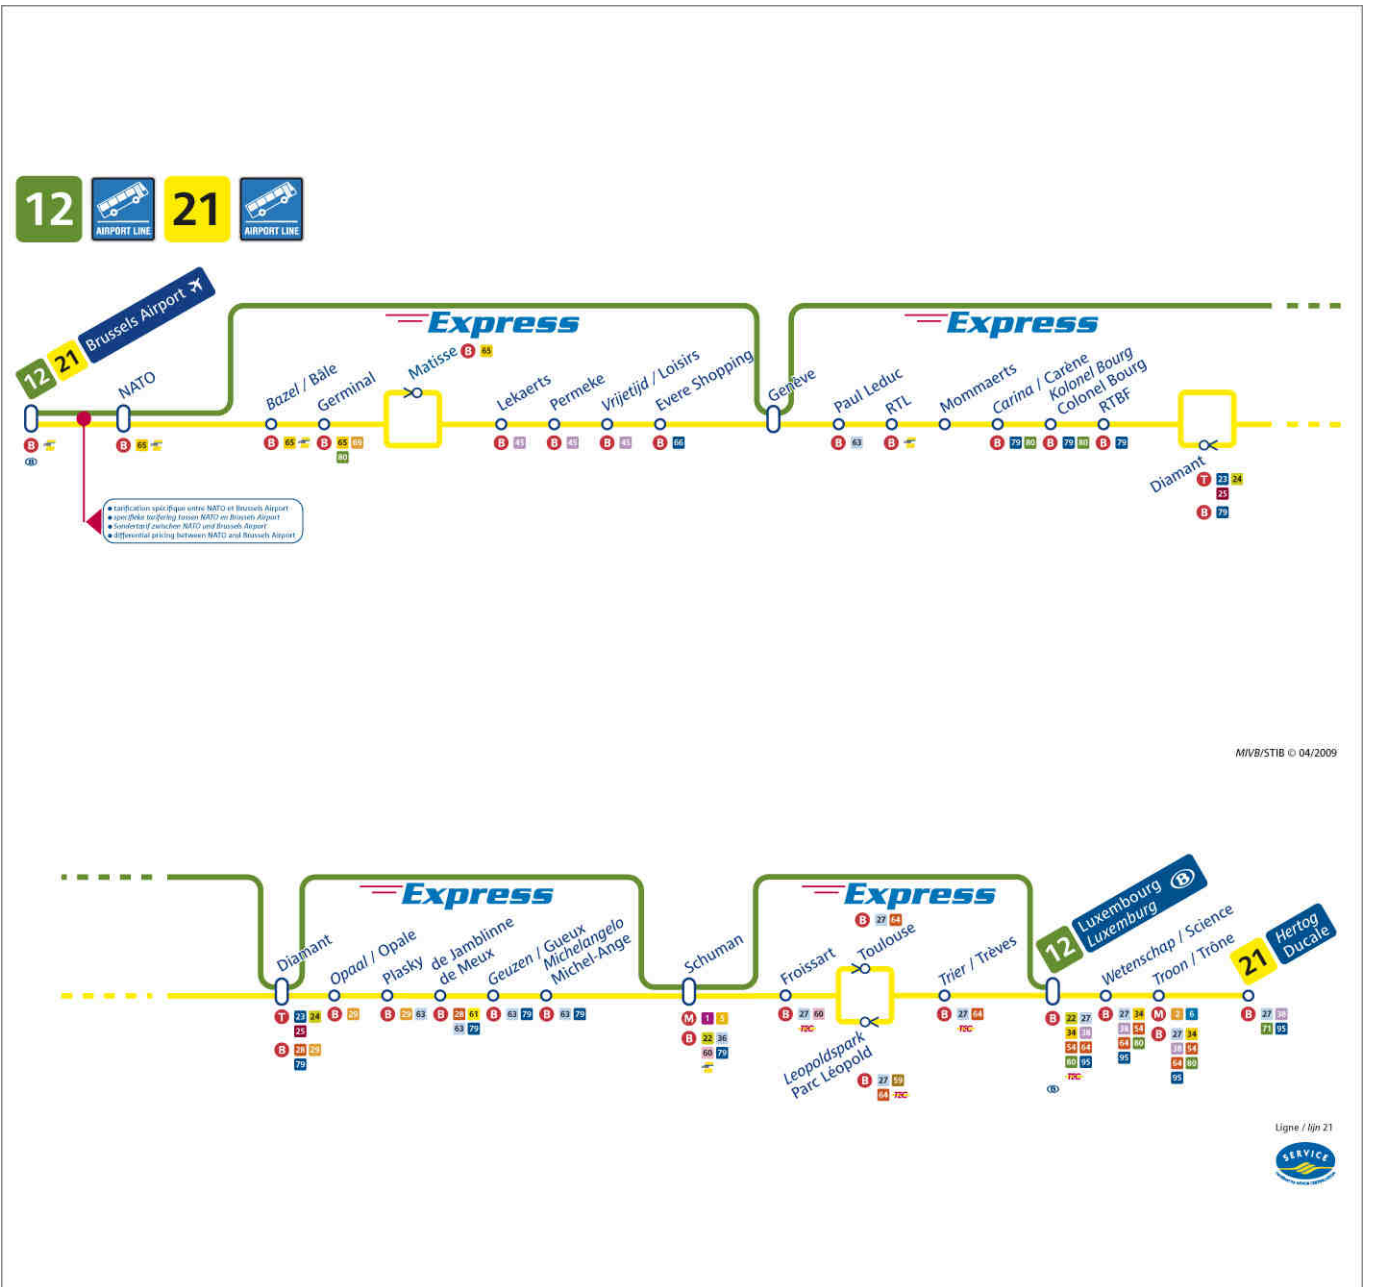

Maandag - Dinsdag - Donderdag - Vrijdag

HERTOG	5:46	6:10	6:28	6:44	6:56	7:08	7:20	7:32	7:44	7:56	8:08	8:20	8:32	8:44	8:56	9:12
LUXEMBURG	5:49	6:13	6:31	6:47	6:59	7:12	7:24	7:36	7:48	8:00	8:12	8:24	8:36	8:48	9:00	9:16
SCHUMAN	5:53	6:17	6:35	6:51	7:03	7:17	7:29	7:42	7:54	8:07	8:19	8:31	8:43	8:55	9:07	9:23
DIAMANT	5:59	6:23	6:43	6:59	7:12	7:26	7:38	7:51	8:03	8:16	8:28	8:40	8:52	9:04	9:16	9:32
LEKAERTS	6:10	6:34	6:55	7:11	7:24	7:40	7:53	8:06	8:19	8:32	8:44	8:56	9:08	9:19	9:31	9:47
NATO	6:13	6:37	6:58	7:19	7:32	7:48	7:56	8:09	8:22	8:35	8:47	8:59	9:11	9:22	9:34	9:50
BRUSSELS AIRPORT	-	-	-	-	-	-	-	-	-	-	-	-	-	-	-	-
	820	821	822	823	824	820	825	821	827	826	822	823	828	824	820	825

HERTOG	9:21	-	9:26	9:42	9:56	-	-	10:11	10:18	10:26	10:41	10:48	-	10:56	11:11	11:26
LUXEMBURG	9:25	-	9:30	9:46	10:00	10:05	-	10:15	10:22	10:30	10:45	10:52	10:57	11:00	11:15	11:30
SCHUMAN	9:32	9:35	9:36	9:52	10:05	10:10	10:12	10:20	10:27	10:35	10:50	10:57	11:02	11:05	11:20	11:35
DIAMANT	9:41	9:44	9:45	10:01	10:13	10:18	10:20	10:28	10:35	10:43	10:58	11:05	11:10	11:13	11:28	11:43
LEKAERTS	9:55	9:58	10:00	10:14	10:26	10:31	10:33	10:40	10:47	10:55	11:10	11:17	11:22	11:25	11:40	11:55
NATO	-	-	10:03	-	-	-	-	-	-	-	-	-	-	-	-	-
BRUSSELS AIRPORT	-	-	-	-	-	-	-	-	-	-	-	-	-	-	-	-
	827	801	821	822	826	810	807	823	824	828	820	825	806	821	826	823