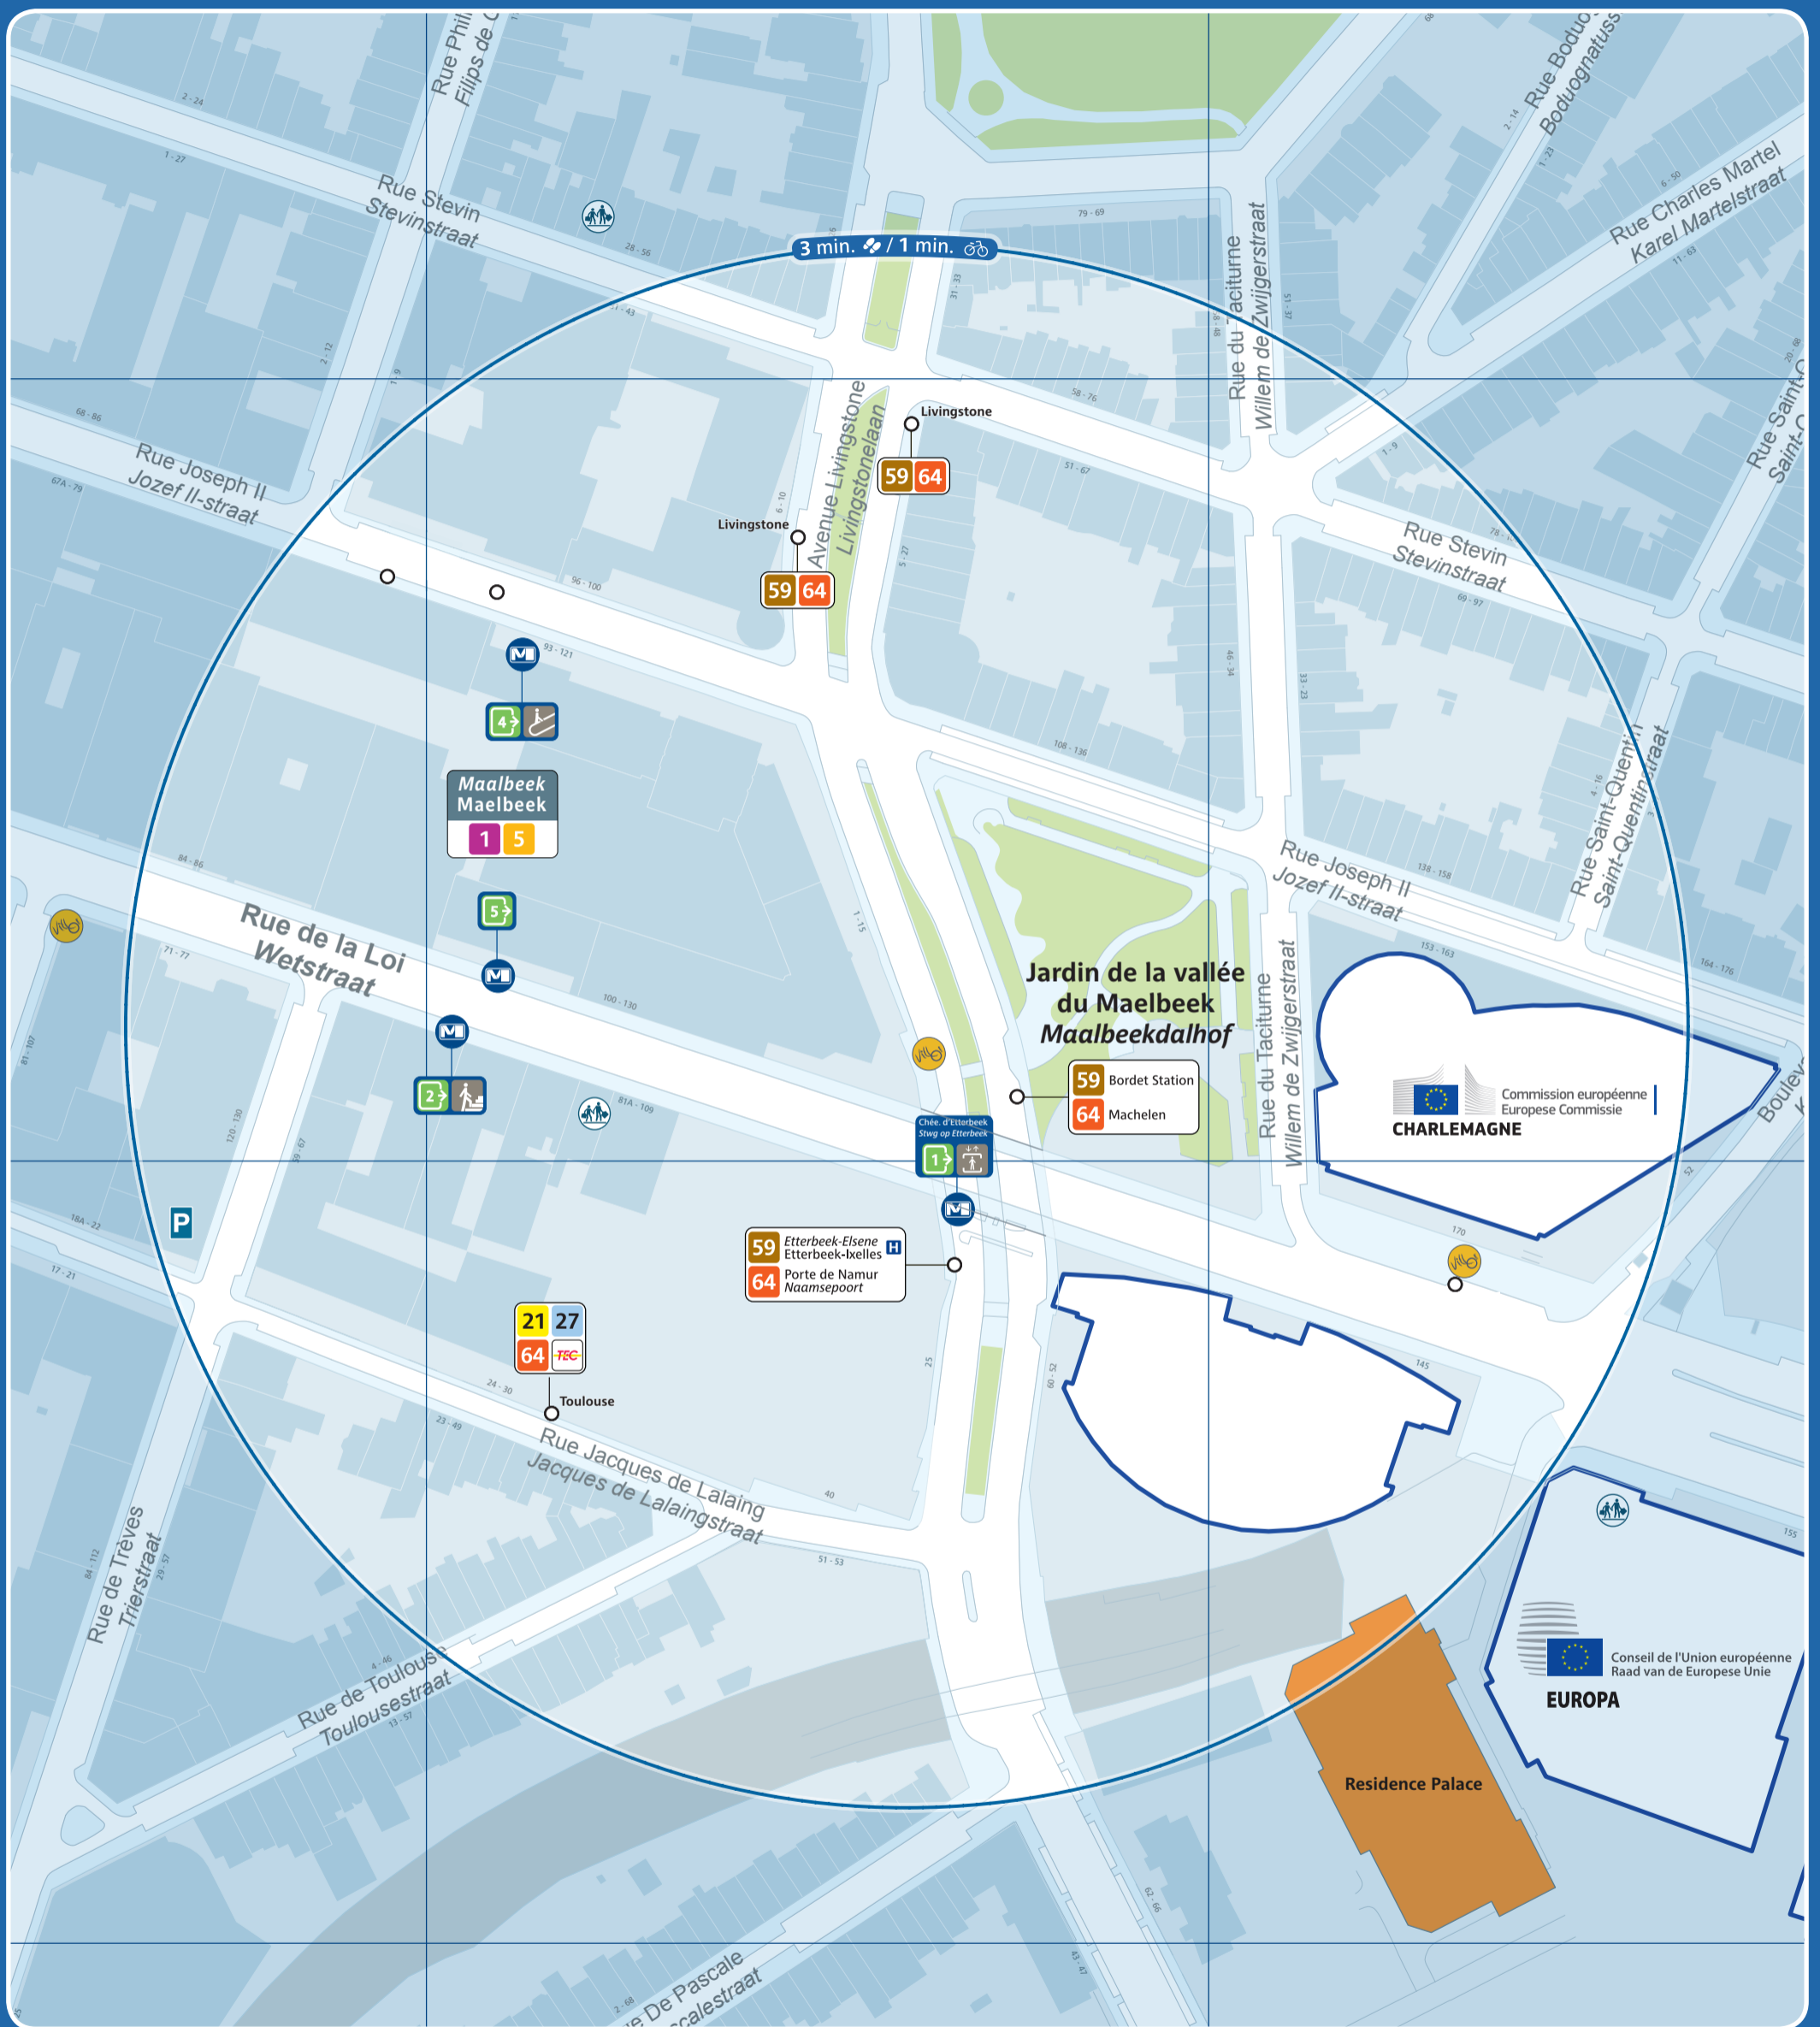

Maelbeek / Maalbeek

	Accès station et métro / Prémétro Toegang premetro / metrostation Entrance prémetro / metrostation		Ascenseur pour PMR Lift voor PBM Lift for the PRM		Arrêt de surface Bovengrondse halte Aboveground stop		Taxis		Parking public Openbare parking Public car park		Police Politie
	Numéro de sortie Nummer uitgang Exit number		Automate de vente Verkoopautomaat Vending machine		Terminus ligne de surface Bovengrondse terminus Aboveground terminus		Taxis Collecto 23:00 - 06:00 02 / 800 36 36 www.collecto.org		Zone piétonne Voetgangerszone Pedestrian area		Maison communale Gemeentehuis Town hall
	Accès par escalier Toegang via trappen Access by stairs		Point de vente Verkooppunten Sales point		Vélo partagé Fietsdelen Bicycle sharing		Gare ferroviaire Treinstation Railway station		Bureau de poste Postkantoor Post office		École School
	Accès par escalator Toegang via roltrappen Access by escalators		Point de vente rapide Snelverkooppunt Rapid sales point		Voiture partagée Autodelen Car sharing		Parking vélo Fietsstalling Bicycle parking place		Hôpital Ziekenhuis Hospital		