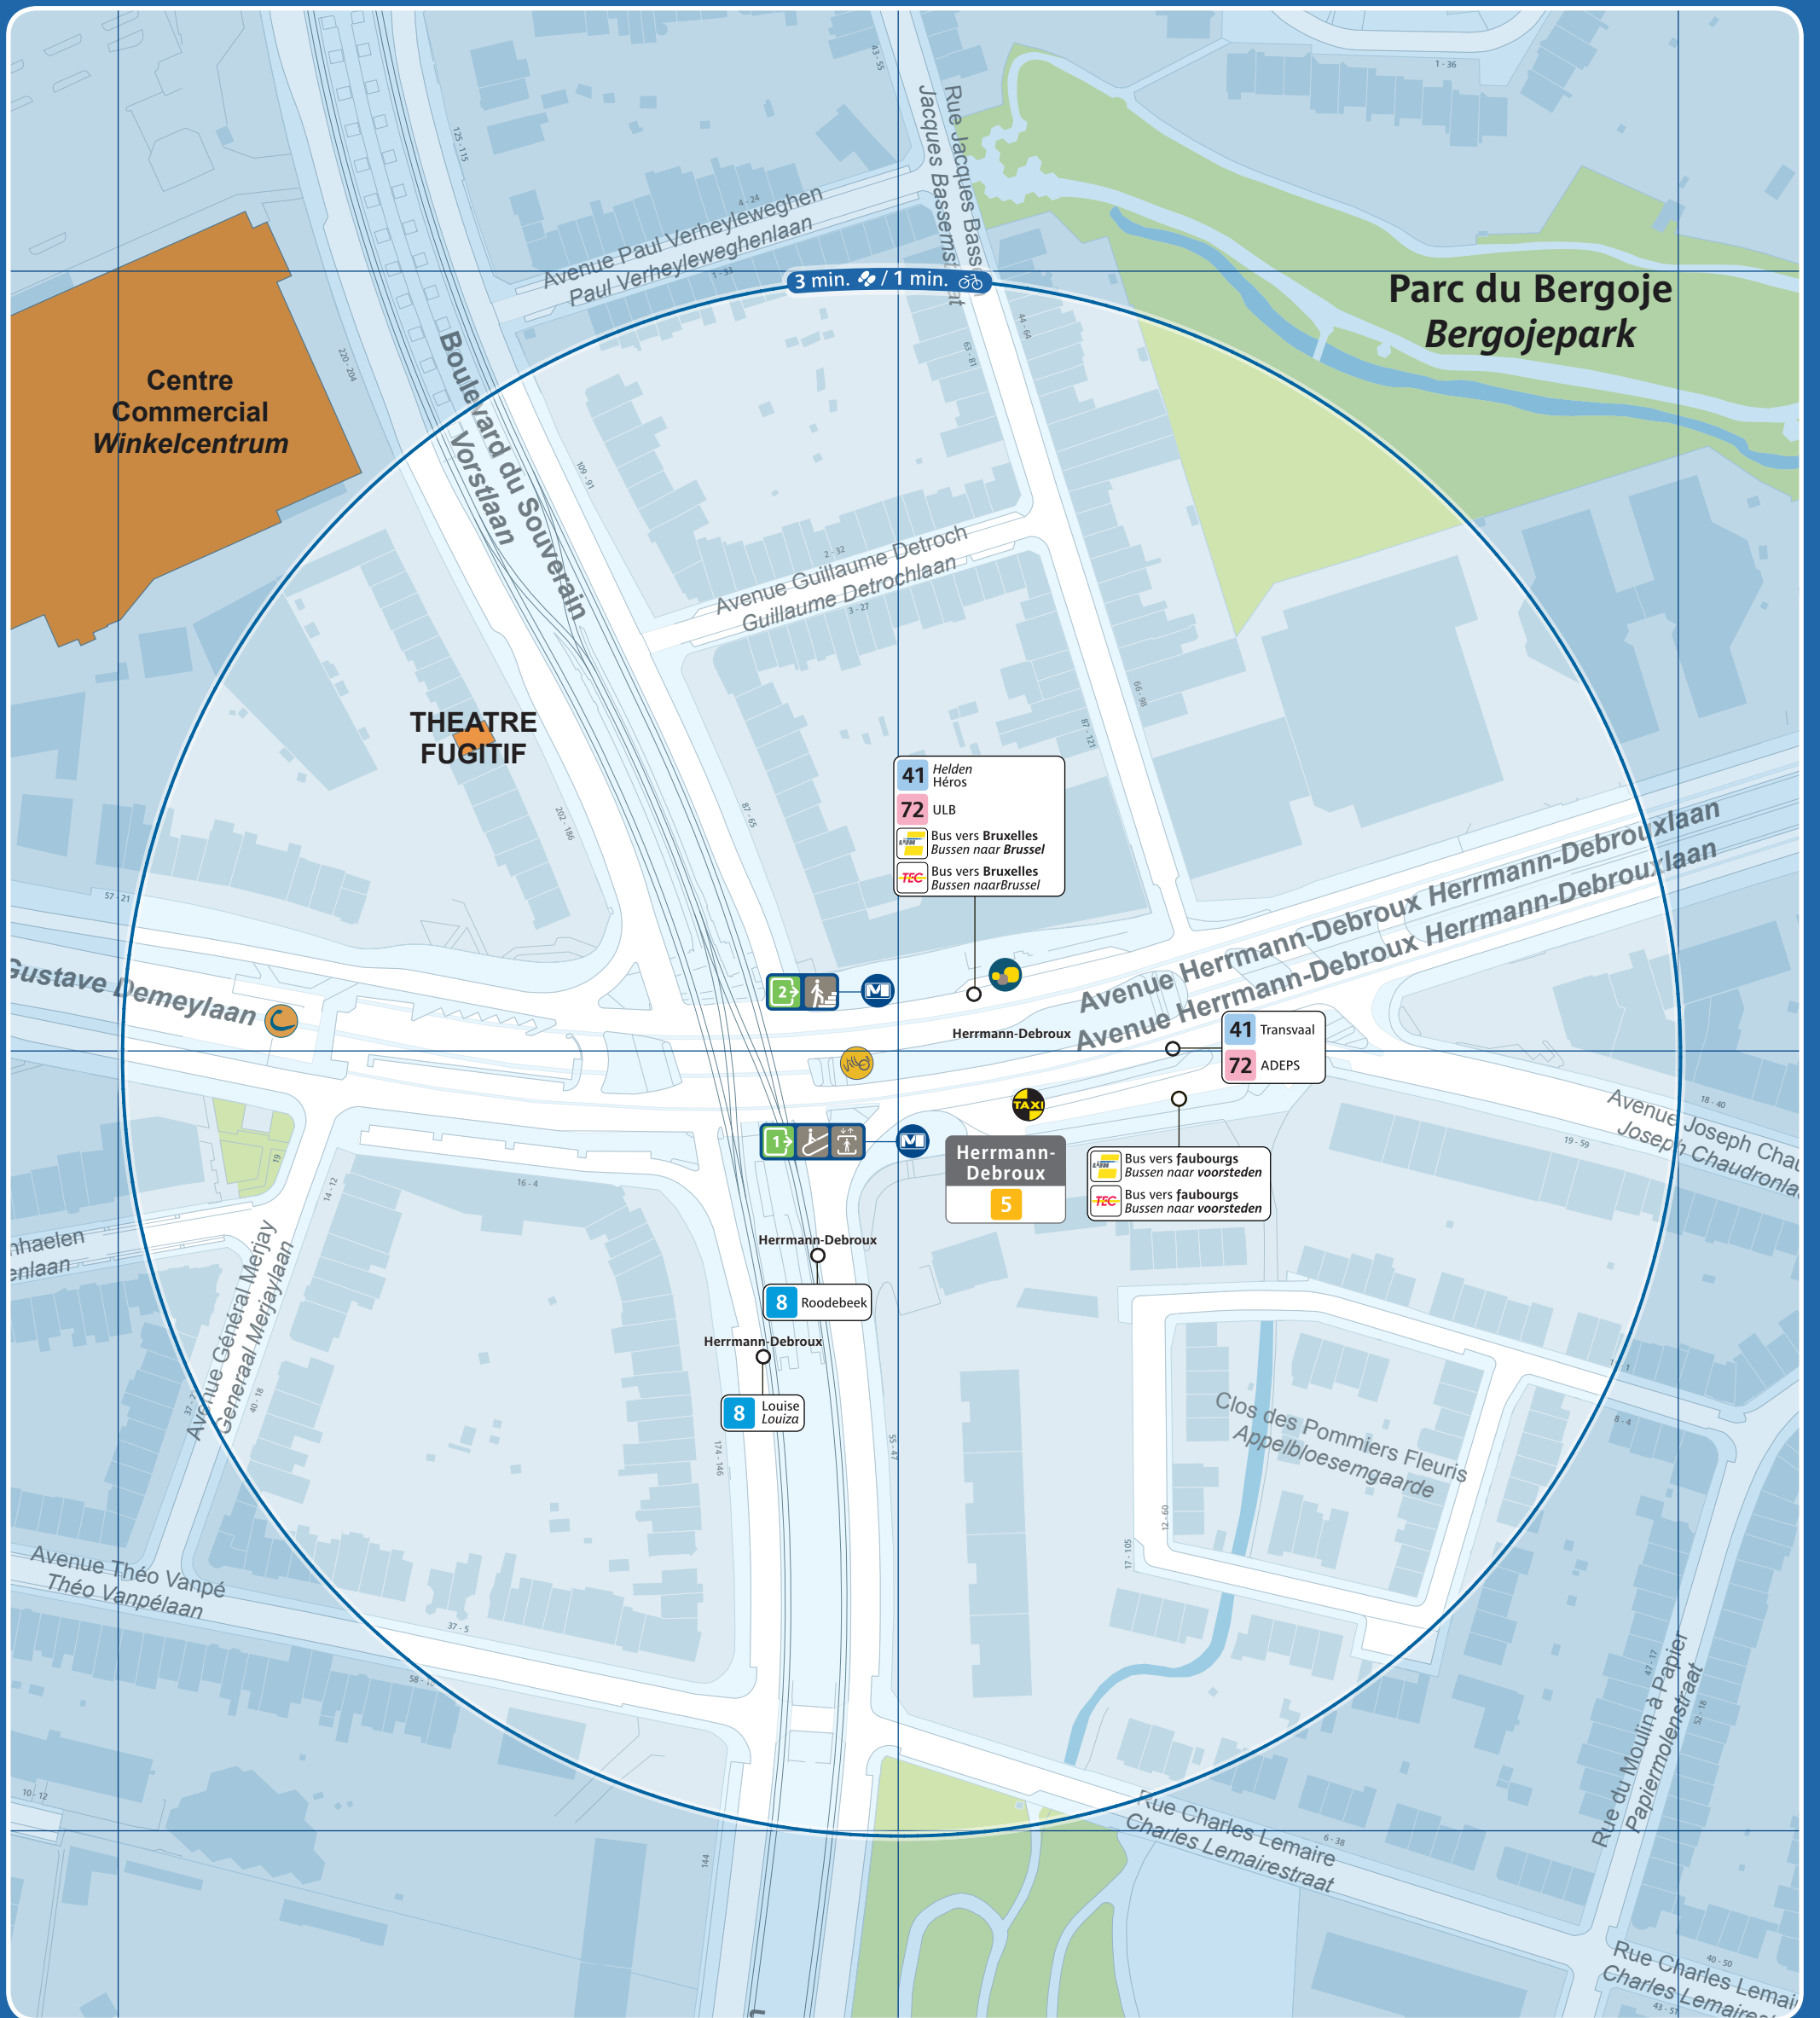

# Herrmann-Debroux

	Accès station et métro / Prémétro Toegang premetro / metrostation Entrance prémetro / metrostation		Ascenseur pour PMR Lift voor PBM Lift for the PRM		Arrêt de surface Bovengrondse halte Aboveground stop		Taxis		Parking public Openbare parking Public car park		Police Politie
	Numéro de sortie Nummer uitgang Exit number		Automate de vente Verkoopautomaat Vending machine		Terminus ligne de surface Bovengrondse terminus Aboveground terminus		Taxis Collecto 23:00 - 06:00 02 / 800 36 36 www.collecto.org		Zone piétonne Voetgangerszone Pedestrian area		Maison communale Gemeentehuis Town hall
	Accès par escalier Toegang via trappen Access by stairs		Point de vente Verkooppunten Sales point		Vélo partagé Fietsdelen Bicycle sharing		Gare ferroviaire Treinstation Railway station		Bureau de poste Postkantoor Post office		École School
	Accès par escalator Toegang via roltrappen Access by escalators		Point de vente rapide Snelverkooppunt Rapid sales point		Voiture partagée Autodelen Car sharing		Parking vélo Fietsstalling Bicycle parking place		Hôpital Ziekenhuis Hospital		