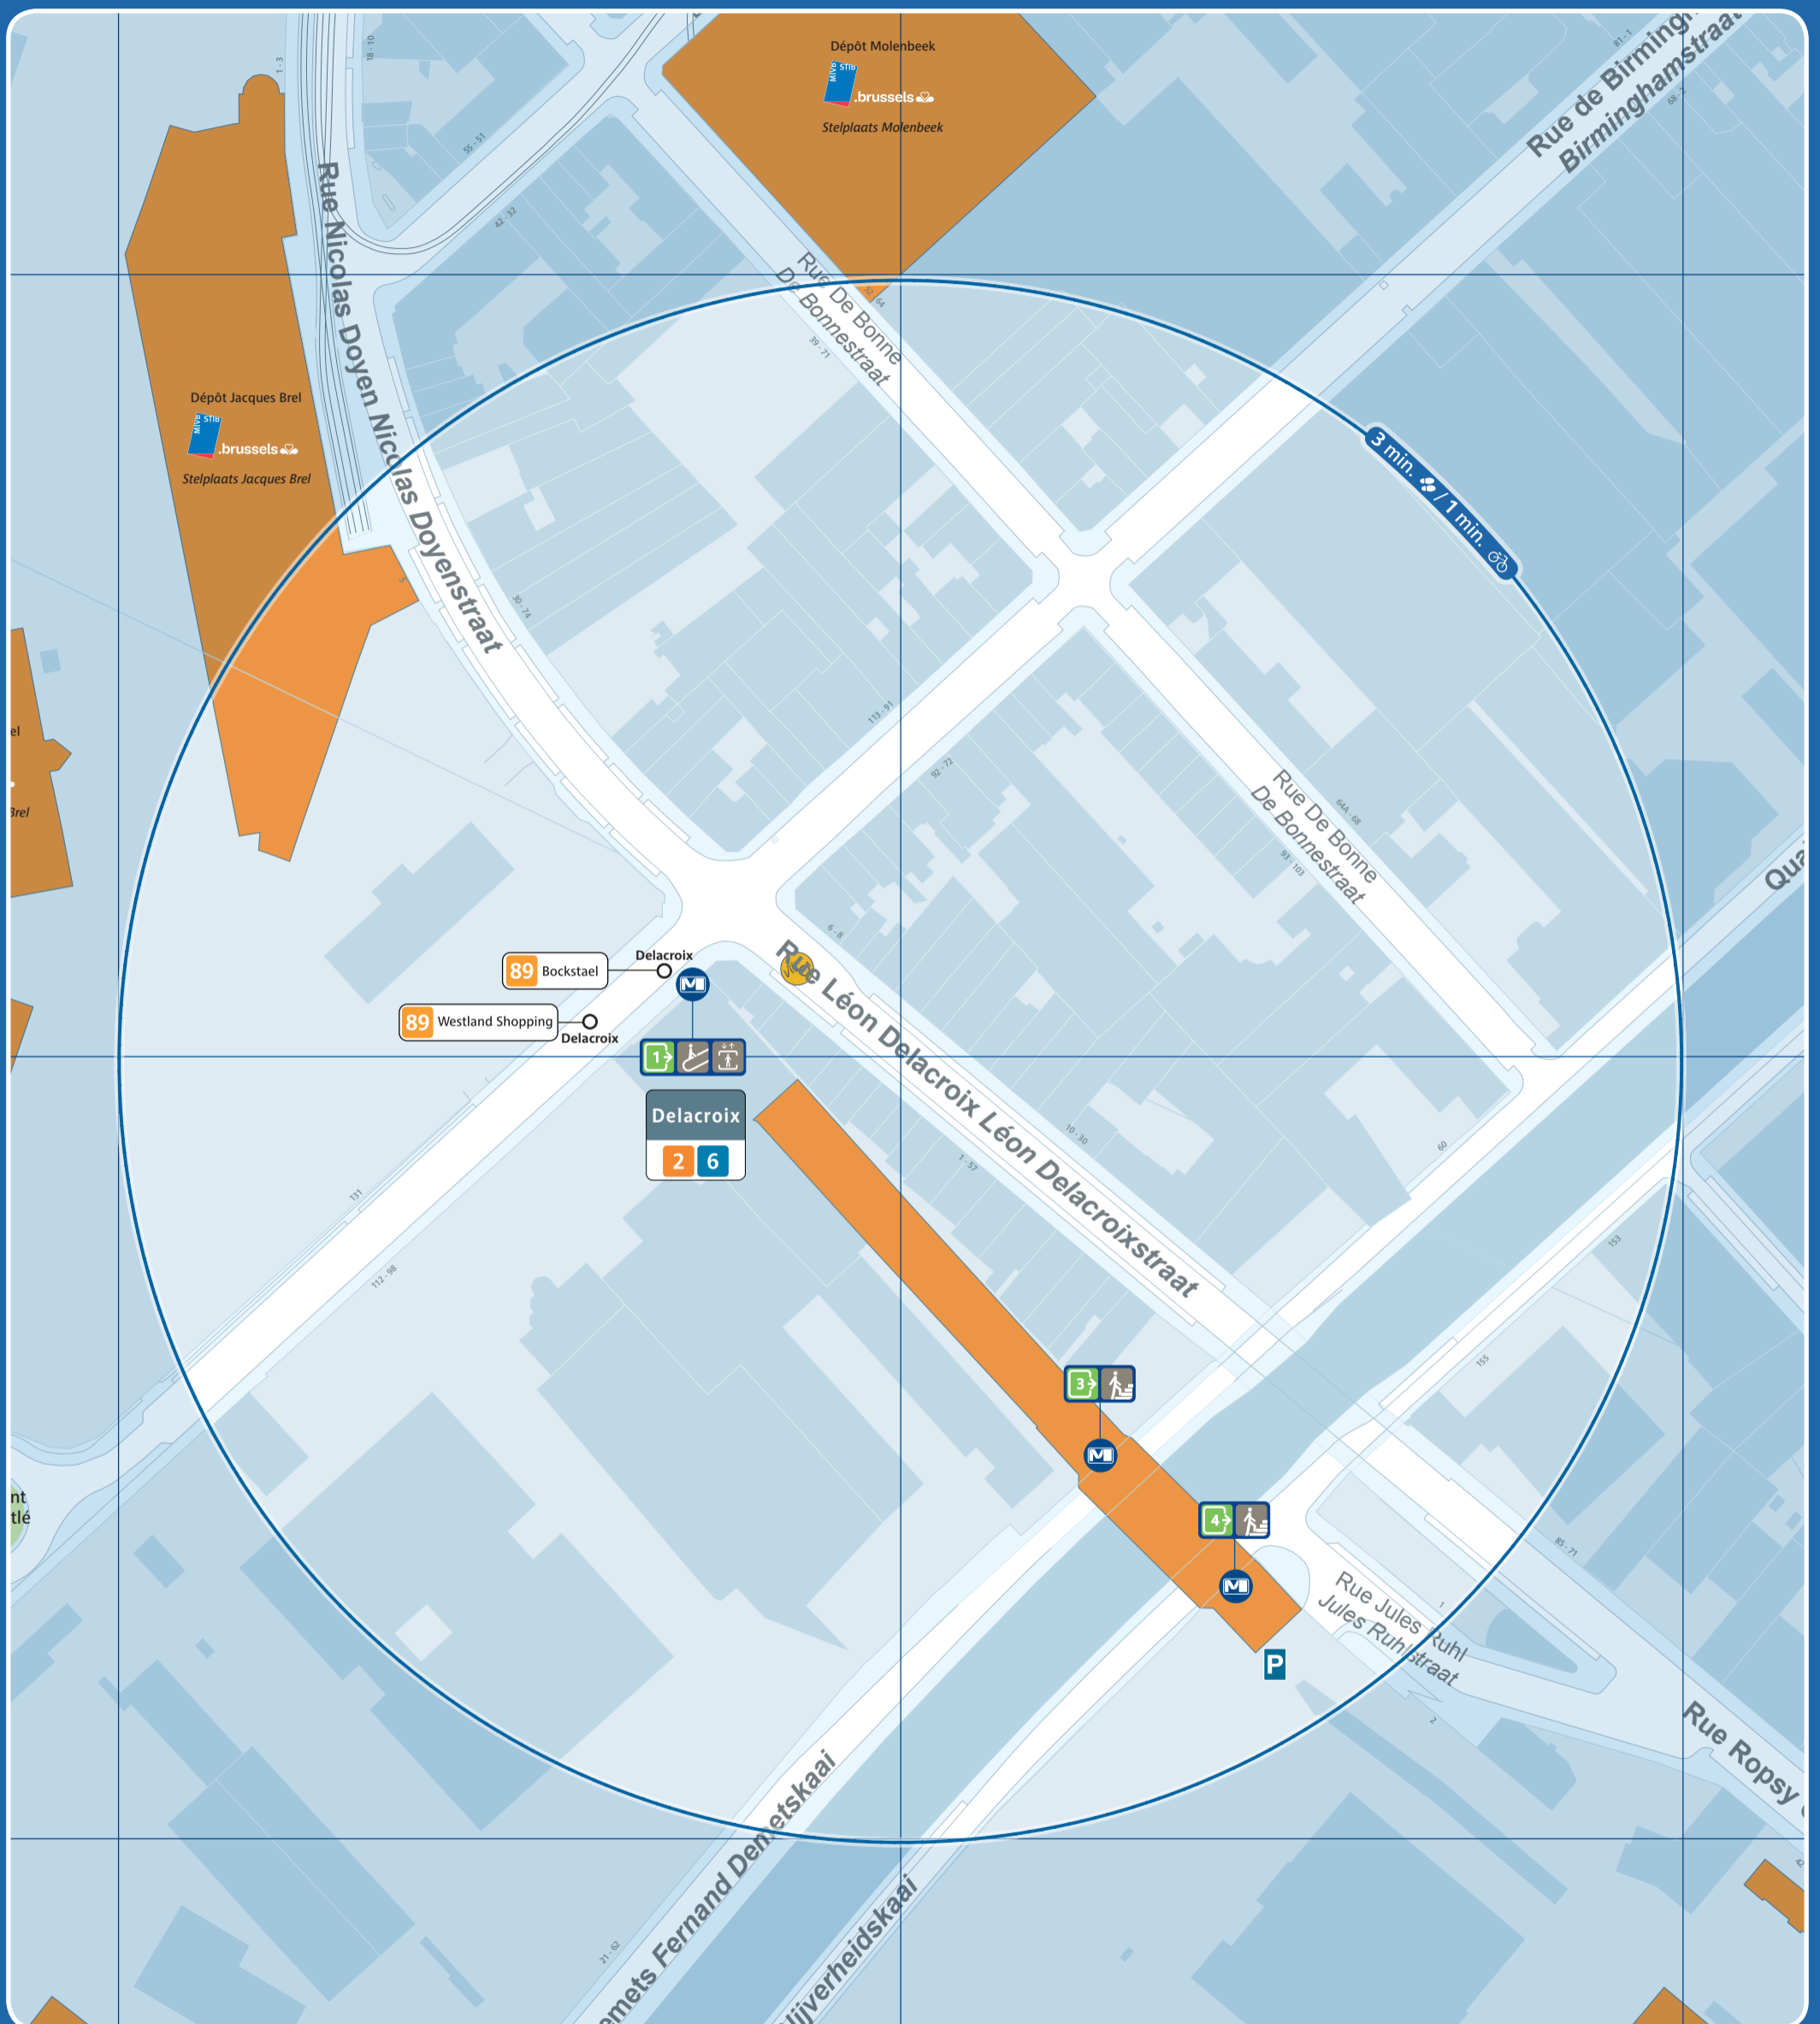

# Delacroix

	Accès station et métro / Prémétro Toegang premetro / metrostation Entrance prémetro / metrostation		Ascenseur pour PMR Lift voor PBM Lift for the PRM		Arrêt de surface Bovengrondse halte Aboveground stop		Taxis		Parking public Openbare parking Public car park		Police Politie
	Numéro de sortie Nummer uitgang Exit number		Automate de vente Verkoopautomaat Vending machine		Terminus ligne de surface Bovengrondse terminus Aboveground terminus		Taxis Collecto 23:00 - 06:00 02 / 800 36 36 www.collecto.org		Zone piétonne Voetgangerszone Pedestrian area		Maison communale Gemeentehuis Town hall
	Accès par escalier Toegang via trappen Access by stairs		Point de vente Verkooppunten Sales point		Vélo partagé Fietsdelen Bicycle sharing		Gare ferroviaire Treinstation Railway station		Bureau de poste Postkantoor Post office		École School
	Accès par escalator Toegang via roltrappen Access by escalators		Point de vente rapide Snelverkooppunt Rapid sales point		Voiture partagée Autodelen Car sharing		Parking vélo Fietsstalling Bicycle parking place		Hôpital Ziekenhuis Hospital		