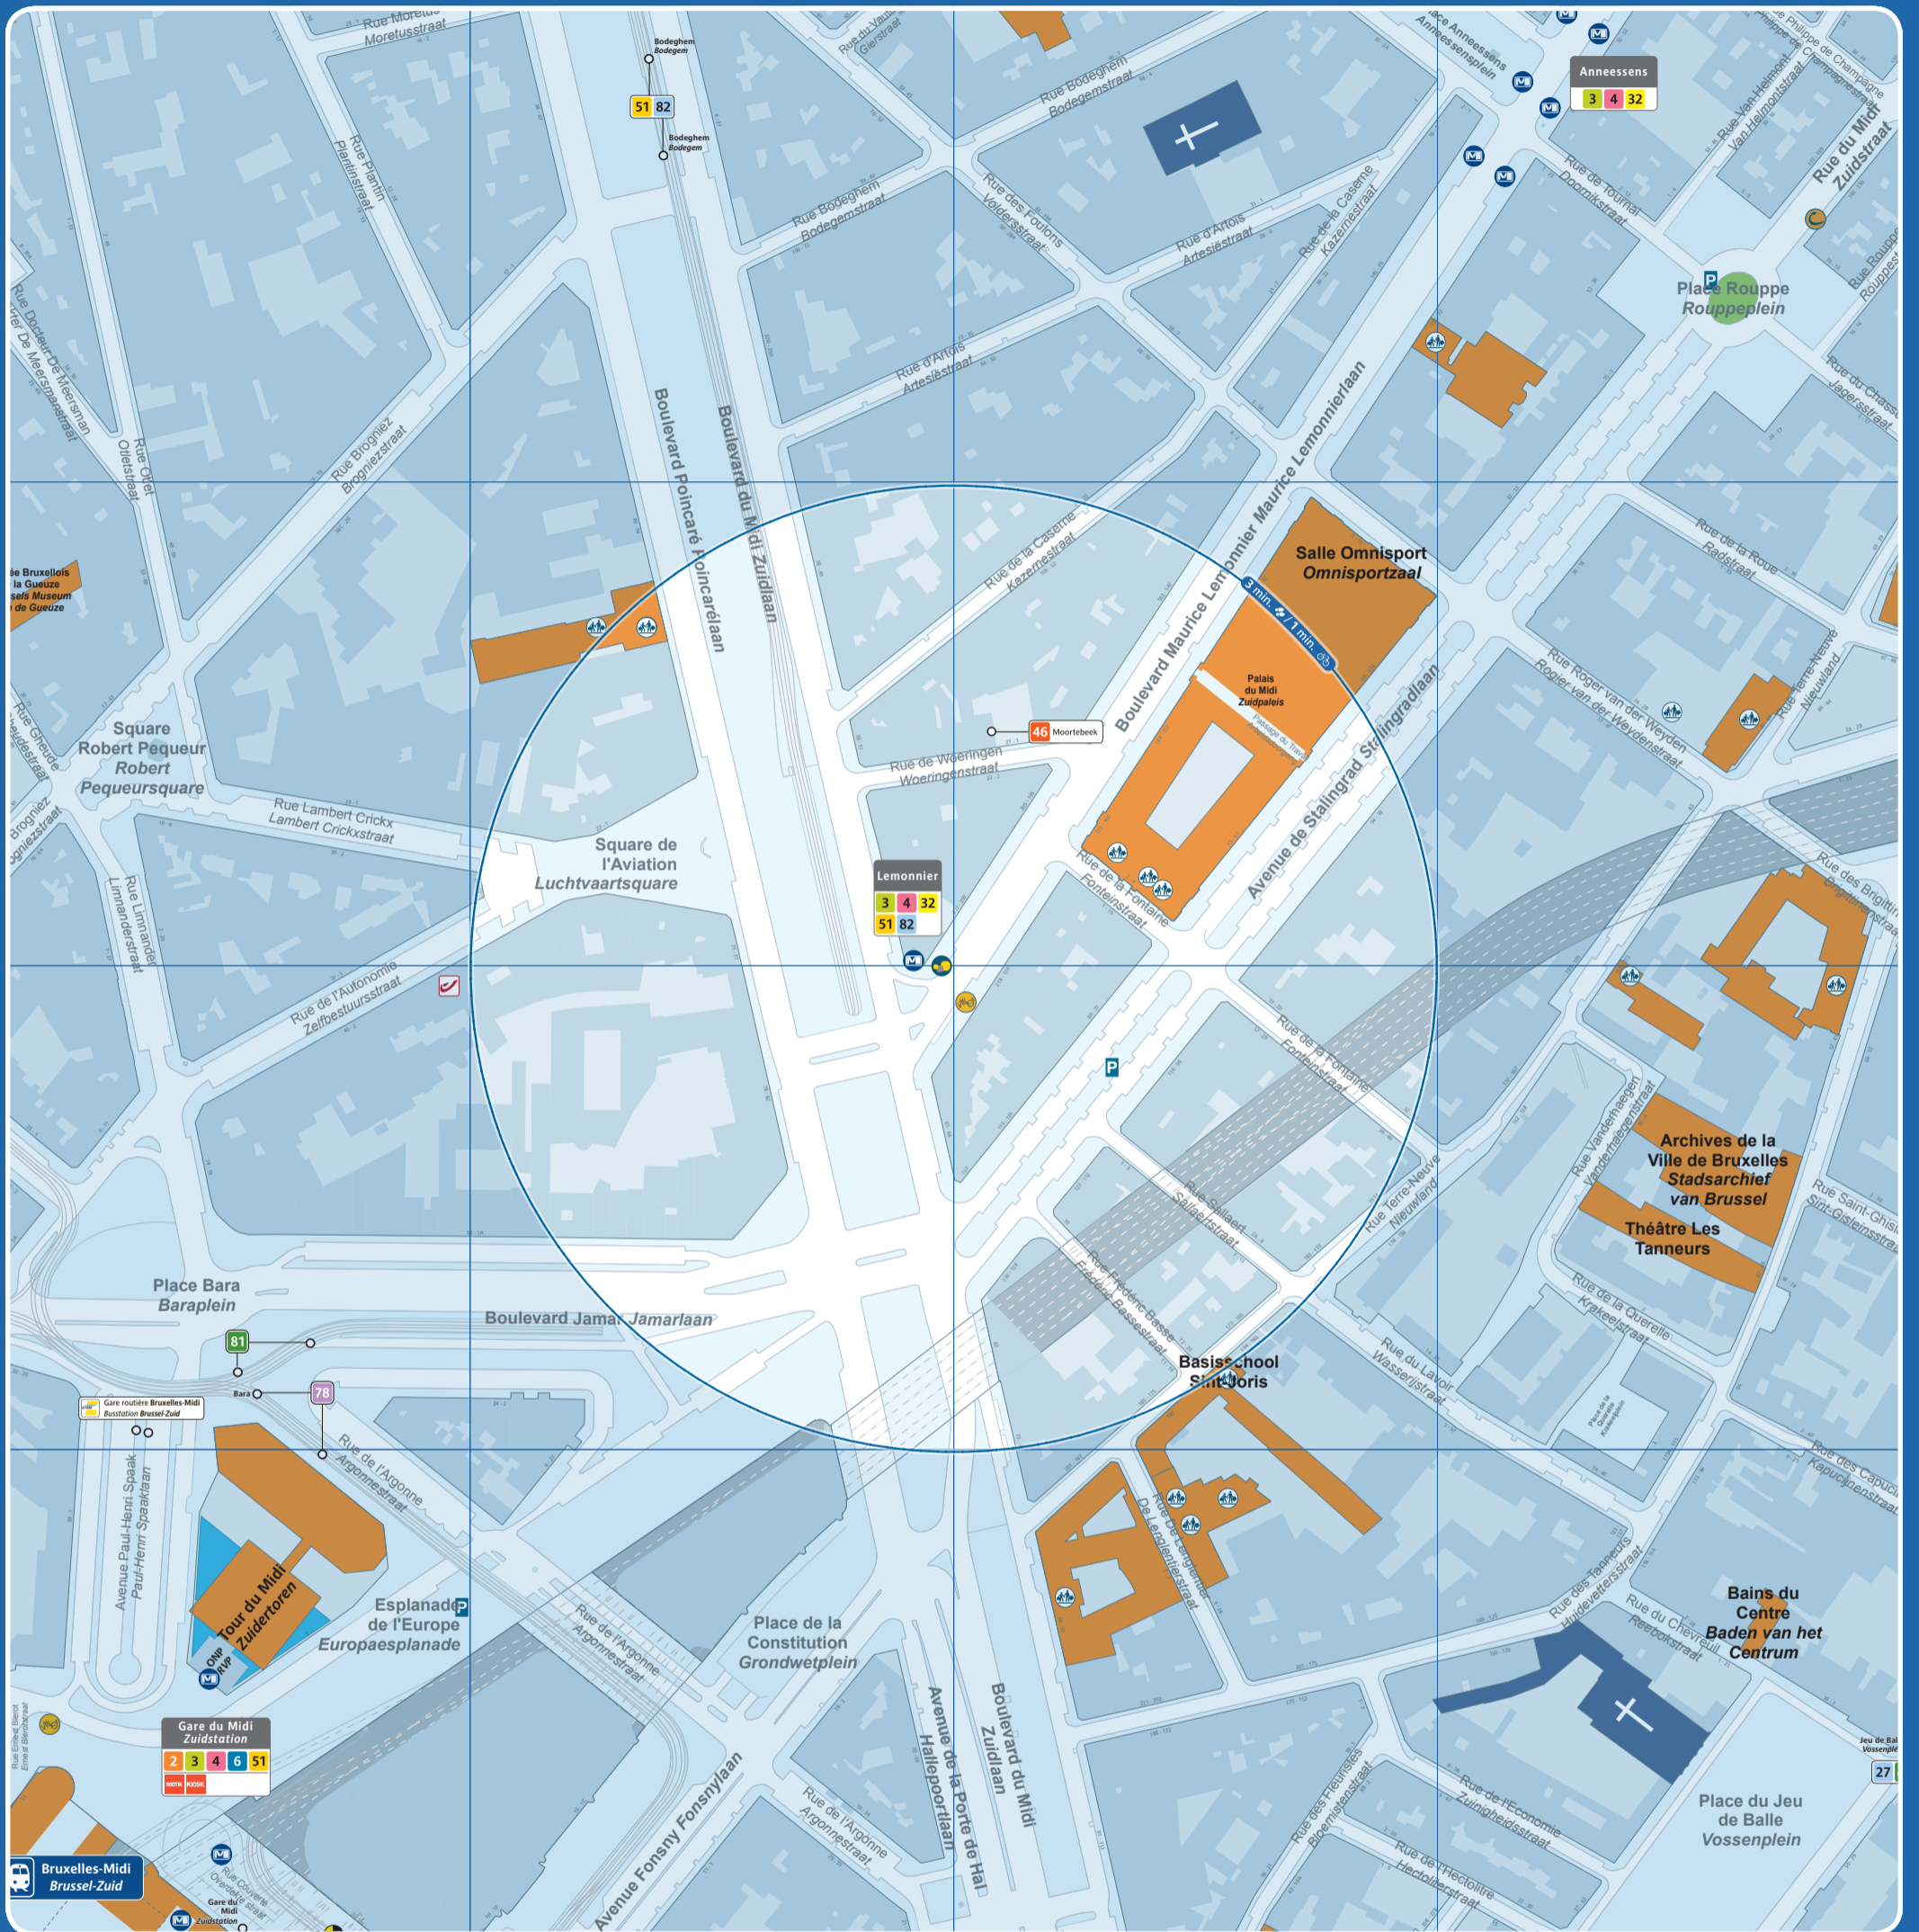

Lemonnier

 Accès station et métro / Prémétro Toegang premetro / metrostation Entrance prémetro / metrostation	 Point de vente Verkoop punten Sales point	 Taxis	 Bureau de poste Postkantoor Post office
 Numéro de sortie Nummer uitgang Exit number	 Point de vente rapide Snelverkoop punt Rapid sales point	 Taxis Collecto 23:00 - 06:00 02 / 800 36 36 www.collecto.org	 Hôpital Ziekenhuis Hospital
 Accès par escalier Toegang via trappen Access by stairs	 Arrêt de surface Bovengrondse halte Aboveground stop	 Gare ferroviaire Treinstation Railway station	 Police Politie
 Accès par escalator Toegang via roltrappen Access by escalators	 Terminus ligne de surface Bovengrondse terminus Aboveground terminus	 Parking vélo Fietsstalling Bicycle parking place	 Maison communale Gemeentehuis Town hall
 Ascenseur pour PMR Lift voor PBM Lift for the PRM	 Vélo partagé Fietsdelen Bicycle sharing	 Parking public Openbare parking Public car park	 École School
 Automate de vente Verkoopautomaat Vending machine	 Voiture partagée Autodelen Car sharing	 Zone piétonne Voetgangerszone Pedestrian area	